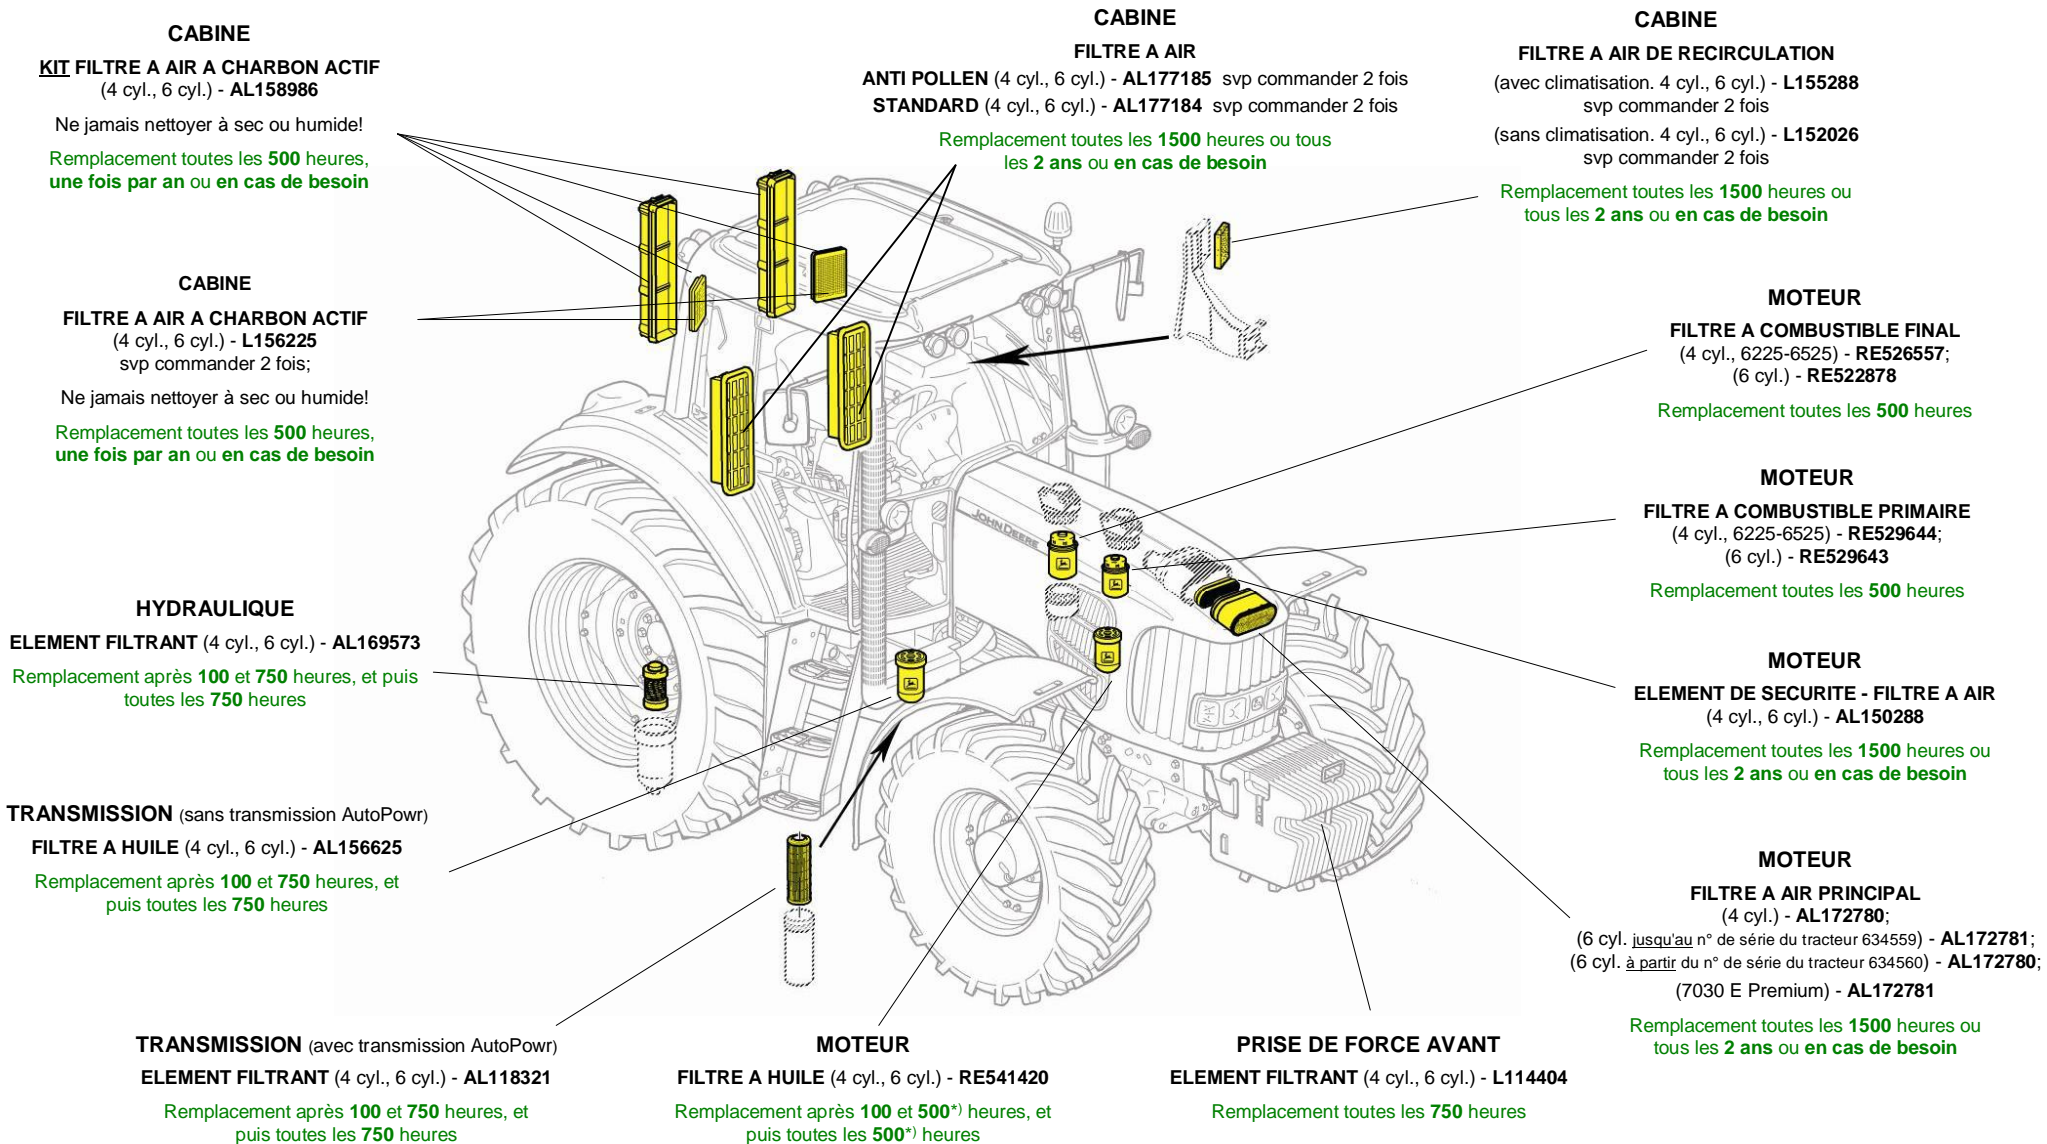

VUE D'ENSEMBLE DES FILTRES AVEC INTERVALLES DE REMPLACEMENT

Tracteurs de la série 6030 (6030, 6030 Premium, 7030 Premium, 7030 E Premium, 6025)

*) L'intervalle de remplacement est de 250 heures, si l'huile PLUS 50 John Deere et un filtre d'origine John Deere ne sont pas utilisés.