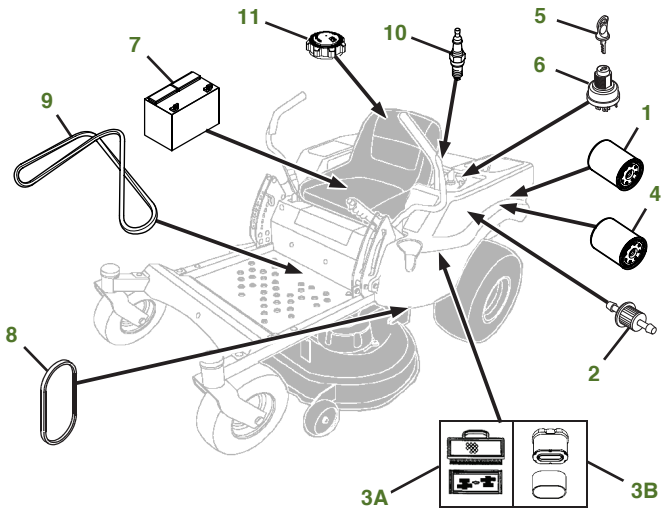

## Z425 with 48" Edge Deck

Tractor S/N

Deck S/N

Key	Part No.	Description	Key	Part No.	Description
1	<a href="#">AM125424</a>	ENGINE OIL FILTER	9	<a href="#">M147278</a>	BELT-POWER FLOW
2	<a href="#">AM116304</a>	FUEL FILTER-IN-LINE	10	<a href="#">M78543</a>	SPARK PLUG (S/N -100000)
3A	<a href="#">MIU11286</a>	AIR FILTER-CART (S/N -080000)		<a href="#">MIU11020</a>	SPARK PLUG (S/N 100001-)
	<a href="#">LG273638S</a>	AIR FILTER-PRE CLN (S/N -080000)	11	<a href="#">AM137724</a>	FUEL CAP (S/N -100000)
3B	<a href="#">MIU11515</a>	AIR FILTER-CART (S/N 080001-)		<a href="#">AM141161</a>	FUEL CAP (S/N 100001-)
	<a href="#">MIU11517</a>	AIR FILTER-PRE CLN (S/N 080001-)	12	<a href="#">M158130</a>	BELT-MOWER (S/N -100000)
4	<a href="#">AM131054</a>	HYDRAULIC FILTER (S/N -100000)		<a href="#">M158131</a>	BELT-MOWER (S/N 100001-)
	<a href="#">MIU13018</a>	HYDRAULIC FILTER (S/N 100001-)	13	<a href="#">GX10168</a>	GAGE WHEEL
5	<a href="#">AM125504</a>	KEY	14	<a href="#">M145476</a>	BLADE-SIDE DISCHARGE 48"
6	<a href="#">TCA22740</a>	IGNITION SWITCH		<a href="#">M127673</a>	BLADE-MULCHING 48"
7	<a href="#">TY25878</a>	BATTERY			
8	<a href="#">M154157</a>	BELT-DRIVE (S/N -100000)			
	<a href="#">M160571</a>	BELT-DRIVE (S/N 100001-130000)			
	<a href="#">M169705</a>	BELT-DRIVE (S/N 130001-)			

### "As Needed" Parts

Qty	Part No	Item
1	<a href="#">AM130907</a>	Mower Deck Leveling Gauge
1	<a href="#">TY26518</a>	Grease Gun