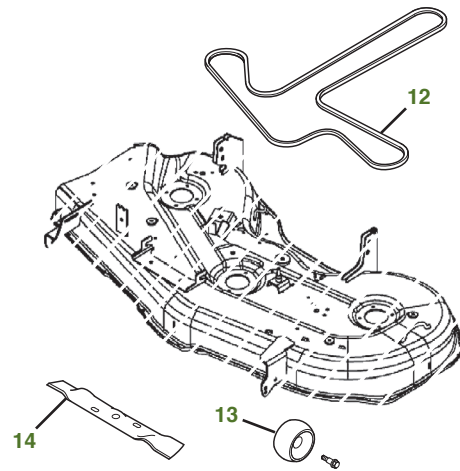

## Z425 with 48" Edge Deck

Tractor S/N

Deck S/N

Key	Part No.	Description	Key	Part No.	Description
1	<a href="#">AM125424</a>	ENGINE OIL FILTER	9	<a href="#">M147278</a>	BELT-POWER FLOW
2	<a href="#">AM116304</a>	FUEL FILTER-IN-LINE	10	<a href="#">M78543</a>	SPARK PLUG (S/N -100000)
3A	<a href="#">MIU11286</a>	AIR FILTER-CART (S/N -080000)		<a href="#">MIU11020</a>	SPARK PLUG (S/N 100001-)
	<a href="#">LG273638S</a>	AIR FILTER-PRE CLN (S/N -080000)	11	<a href="#">AM137724</a>	FUEL CAP (S/N -100000)
3B	<a href="#">MIU11515</a>	AIR FILTER-CART (S/N 080001-)		<a href="#">AM141161</a>	FUEL CAP (S/N 100001-)
	<a href="#">MIU11517</a>	AIR FILTER-PRE CLN (S/N 080001-)	12	<a href="#">M158130</a>	BELT-MOWER (S/N -100000)
4	<a href="#">AM131054</a>	HYDRAULIC FILTER (S/N -100000)		<a href="#">M158131</a>	BELT-MOWER (S/N 100001-)
	<a href="#">MIU13018</a>	HYDRAULIC FILTER (S/N 100001-)	13	<a href="#">GX10168</a>	GAGE WHEEL
5	<a href="#">AM125504</a>	KEY	14	<a href="#">M145476</a>	BLADE-SIDE DISCHARGE 48"
6	<a href="#">TCA22740</a>	IGNITION SWITCH		<a href="#">M127673</a>	BLADE-MULCHING 48"
7	<a href="#">TY25878</a>	BATTERY			
8	<a href="#">M154157</a>	BELT-DRIVE (S/N -100000)			
	<a href="#">M160571</a>	BELT-DRIVE (S/N 100001-130000)			
	<a href="#">M169705</a>	BELT-DRIVE (S/N 130001-)			

### "As Needed" Parts

Qty	Part No	Item
1	<a href="#">AM130907</a>	Mower Deck Leveling Gauge
1	<a href="#">TY26518</a>	Grease Gun